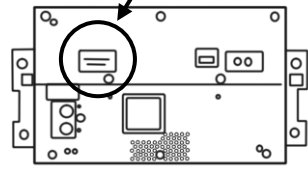

取り付け説明図 ボルボ

取り付け概要図

配線接続図

●、ボルボ

ディスプレイユニットの灰色16ピンコネクタに接続します。

紫 赤	黒 灰	灰 橙	紫 橙
⑧	⑤	⑩	⑨

●、ボルボ

センターコンソールオーディオヘッドユニットの光通信集合コネクタに接続します。