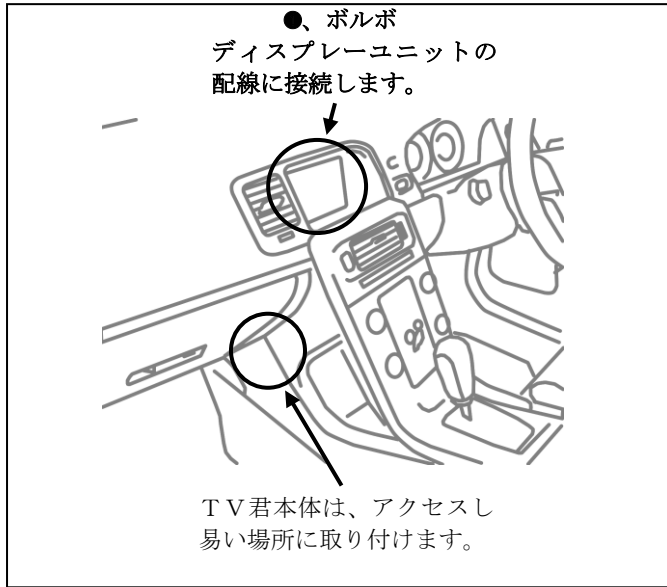

取り付け説明図 ボルボ

取り付け概要図

配線接続図

●、ボルボ

ディスプレイユニットの灰色16ピンコネクタに接続します。

紫 赤	黒 灰	灰 橙	紫 橙
⑧	⑤	⑩	⑨

●、ボルボ

センターコンソールオーディオヘッドユニットの光通信集合コネクタに接続します。