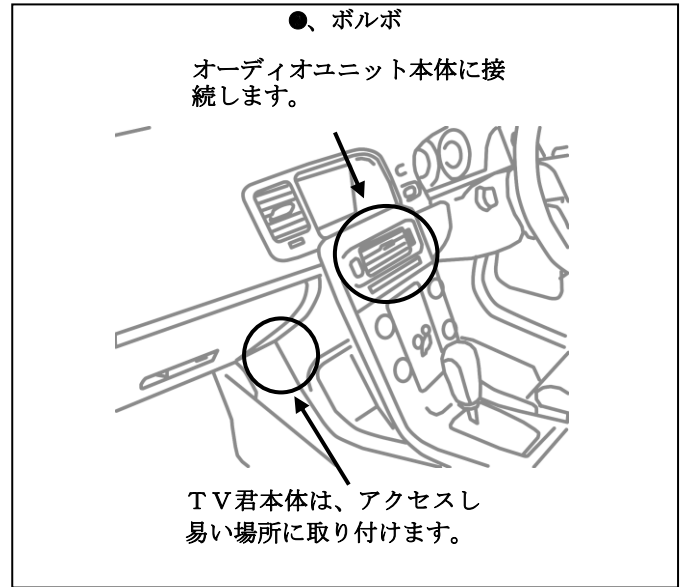

取り付け説明図 ボルボ

取り付け概要図

配線接続図

●、ボルボ

ディスプレイユニットの灰色16ピンコネクタに接続します。

紫 赤	黒 灰	灰 橙	紫 橙
⑧	⑤	⑩	⑨

●、ボルボ

センターコンソールオーディオヘッドユニットの光通信集合コネクタに接続します。