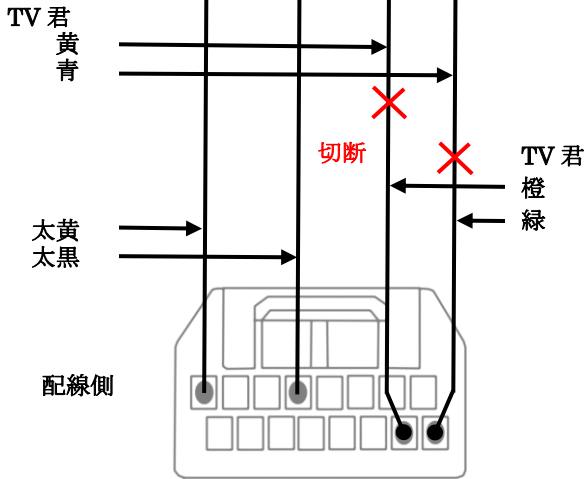

取り付け説明図 ボルボ

取り付け概要図

配線接続図

●、ボルボ

ディスプレイユニットの灰色16ピンコネクタに接続します。

紫 赤	黒 灰	灰 橙	紫 橙
⑧	⑤	⑩	⑨

●、ボルボ

センターコンソールオーディオヘッドユニットの光通信集合コネクタに接続します。