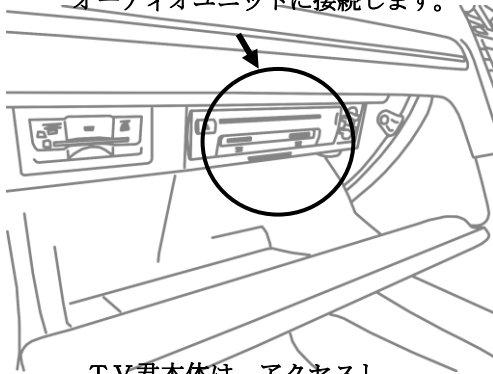

取り付け概要図

- 、ポルシェ・ベントレー・ランボルギーニ
グローブボックス内
又は
グローブボックスを外した上の
オーディオユニットに接続します。

TV君本体は、アクセスし
易い場所に取り付けます。

●、ポルシェ・ベントレー・ランボルギーニ

オーディオヘッドユニットの
集合コネクタに接続します。