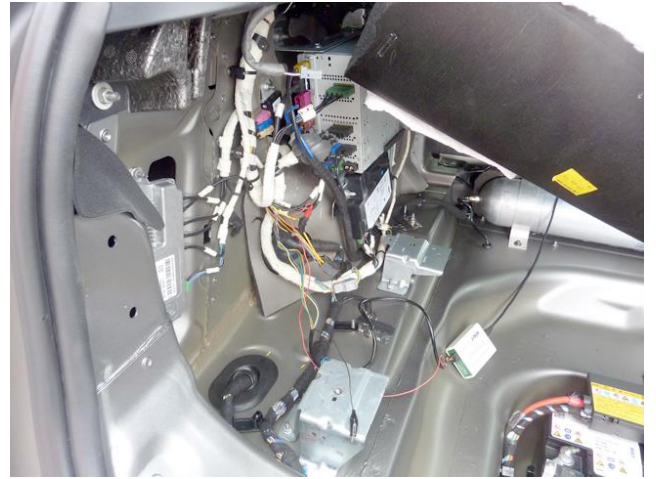

ラゲッジルーム左の内貼りを外します

エンターテイメントECUに配線します